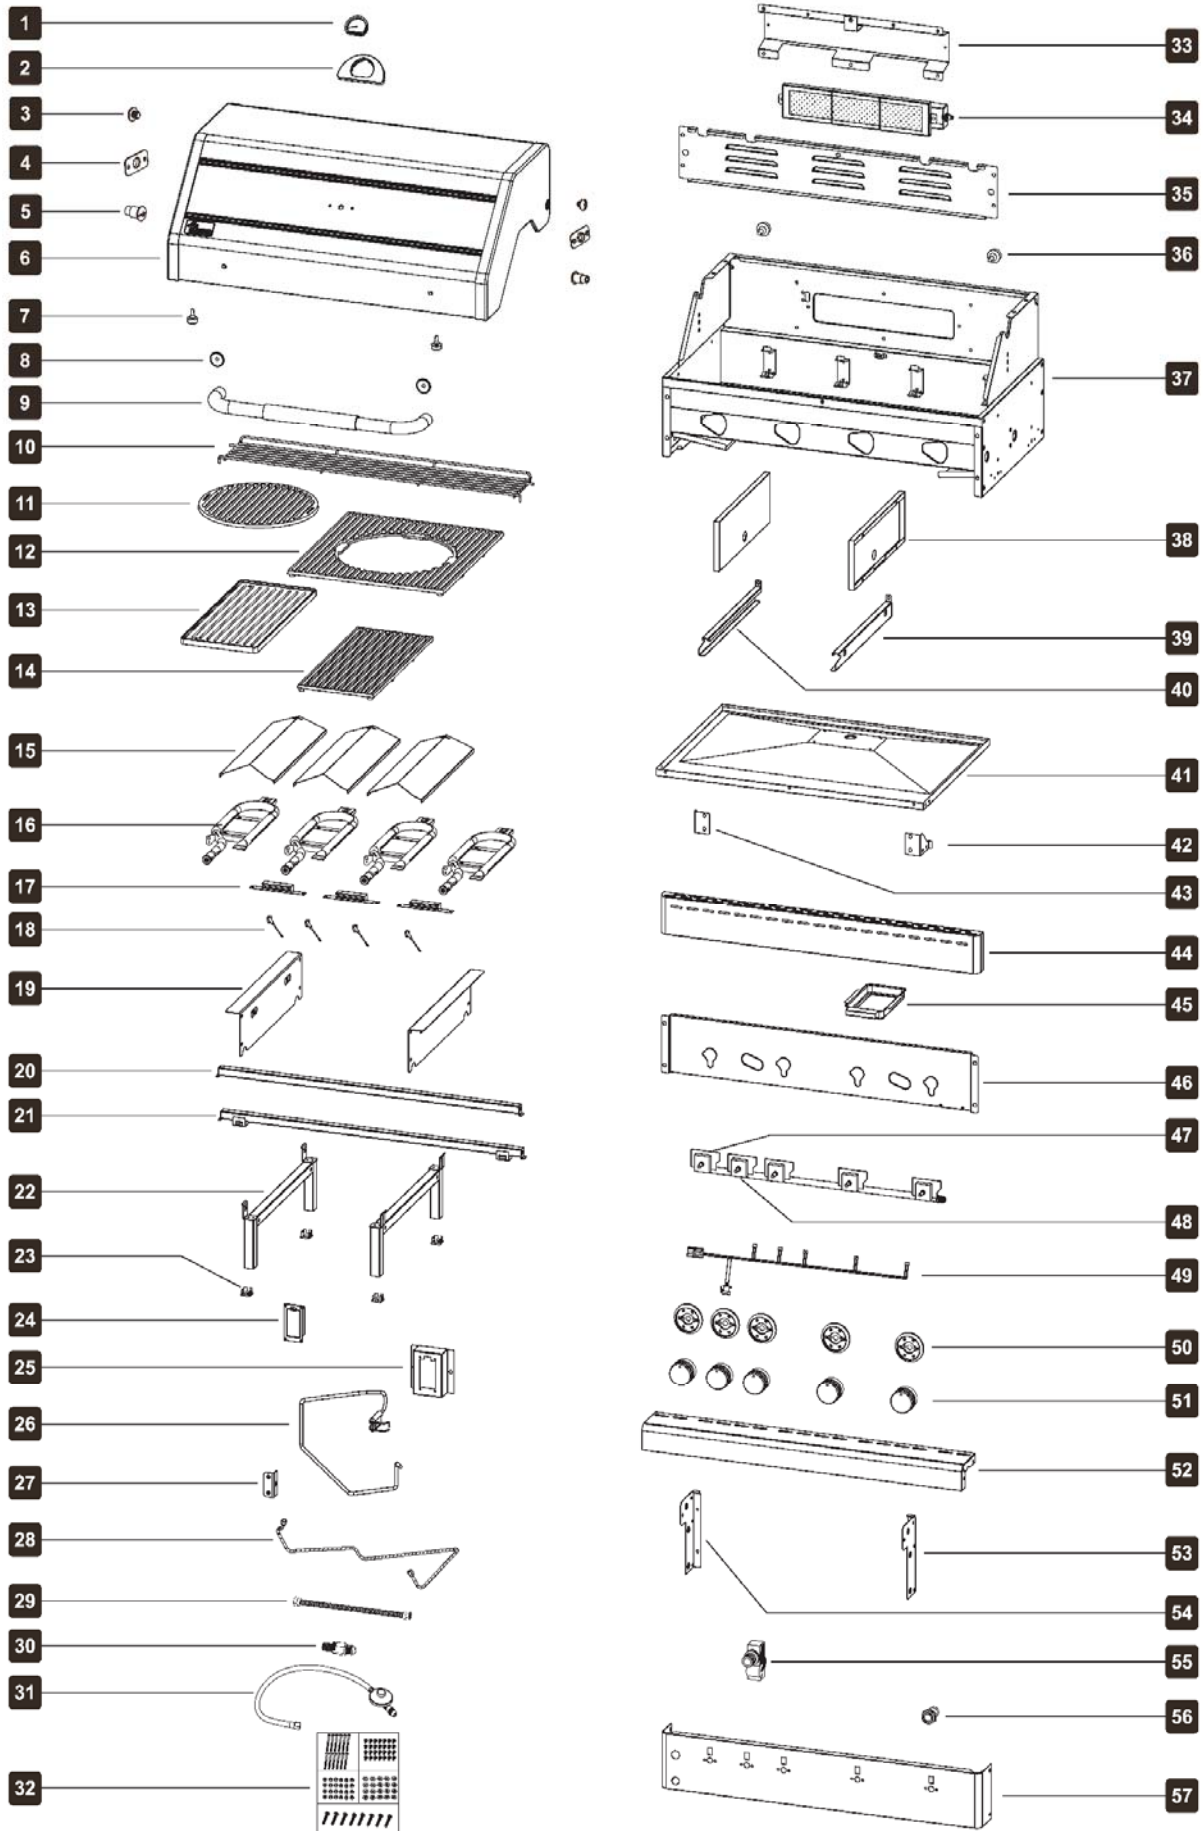

NUMMER	TEILNAME	LIEFERANTEN CODE
1	Temperaturanzeige	Y.2.04.017
2	Temperaturanzeige Einfassung	B.C.3.42.204-55
3	Scharnierschraube Haube	Y.1.20.025-64
4	Gelenkhalter Haube	B.C.3.42.134
5	Scharnierbolzen Haube	Y.2.02.003
6	Haube	88HD4-02301-00000-000
7	Gummipuffer Vorderseite	Y.2.48.067
8	Haubengriff Scheibe	88HD0-02201-08080-076
9	Haubengriff mit Schutz	88HD4-03101-08000-081
10	Warmhalterost	88BQ4-00101-00000-011
11	Rost rund	Y.2.07.058-66
12	Rost passend für Modular System	Y.2.07.057-66
13	Heizplatte	Y.2.11.037-66
14	Rost	Y.2.07.059-66
15	V-Form Flammenschutz	88BQ0-00401-10070-081
16	Brenner	108806E0001
17	Cross Bleche	88BQ0-02701-10050-081
18	Brenner Zündstift	10-8803A1123
19	Einbauwinkel	88BQ0-05201-09150-080
20	Stütze Fettbehälter hinten	88BQ4-05701-00000-009
21	Stütze Fettbehälter vorne	88BQ4-05601-00000-009
22	Stützfuß BBQ-Grill	88BQ0-05301-09000-000
23	Untersatz Fuß	Y.2.27.005
24	Batterie Box	Y.2.99.064
25	Abdeckung Batterie-Box	88TR0-18401-10070-080
26	Zünddraht Hinterbrenner	UL-1200
27	Zündstifthalter Rückbrenner	88BQ0-07401-10100-080
28	Edelstahl Flexibles Rohr Hinterbrenner	Y.2.38.042
29	Edelstahl flexibles Rohr	Y.2.38.037
30	Adapter	Y.2.16.077
31	Schlauch und Regler	A310-146
32	Schraubensatz	BP-HAB-9-BI
33	Hinterbrenner Schutz	88BQ3-05101-04060-012
34	Hinterbrenner	7904B1029-2083
35	Schutz Hinterseite Grillrahmen	88BQ4-03301-04060-012
36	Gummipuffer Rückseite	Y.2.48.021
37	Grillrahmen	88BQ4-02802-00000-011
38	Grillrahmen Hitzeschild	88BQ0-04801-06035-080
39	Halterung Fettbehälter rechts	88BQ0-08901-05120-080
40	Halterung Fettbehälter links	88BQ0-08801-05120-080
41	Fettauffangschale	88BQ4-02003-05060-080
42	Montagestück Griff Fettbehälter rechts	88BQ0-09101-05120-080
43	Montagestück Griff Fettbehälter links	88BQ0-09001-05120-080
44	Griff Fettbehälter	88BQ4-00901-10070-081
45	Herausnehmbare Ölschale	CPTR0-8001-05050-080
46	Instrumententafel Hitzeschild	88BQ4-02401-05035-080
47	Hauptbrenner Gasventil	GL1B-087
48	Hinterbrenner Gasventil	GL1A
49	Knopf Lichtlinie	88BQ4-06902-00000-000
50	Bedienknopf Einfassung	108804E1G0030
51	Bedienknopf	108804E1G0022